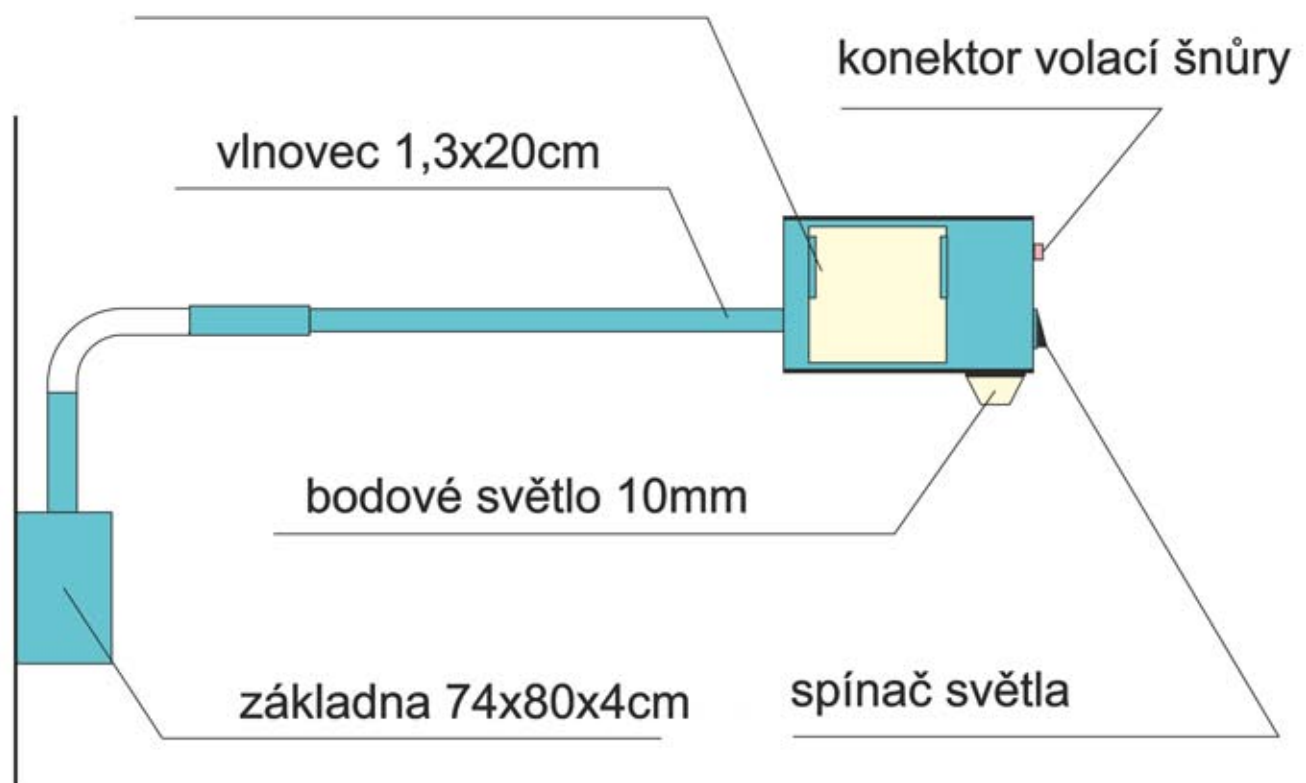

RAMENO FLEXI

rameno osadit mezi okraj lůžka a nočního stolku

panel s držákem sluchátka 10x8x2,5 cm

Datacomm

Peredarjuk-Datacomm.Bystřička 312

Mob:777578573

email:Peredarjuk@seznam.cz

Servis:Datacomm@email.cz